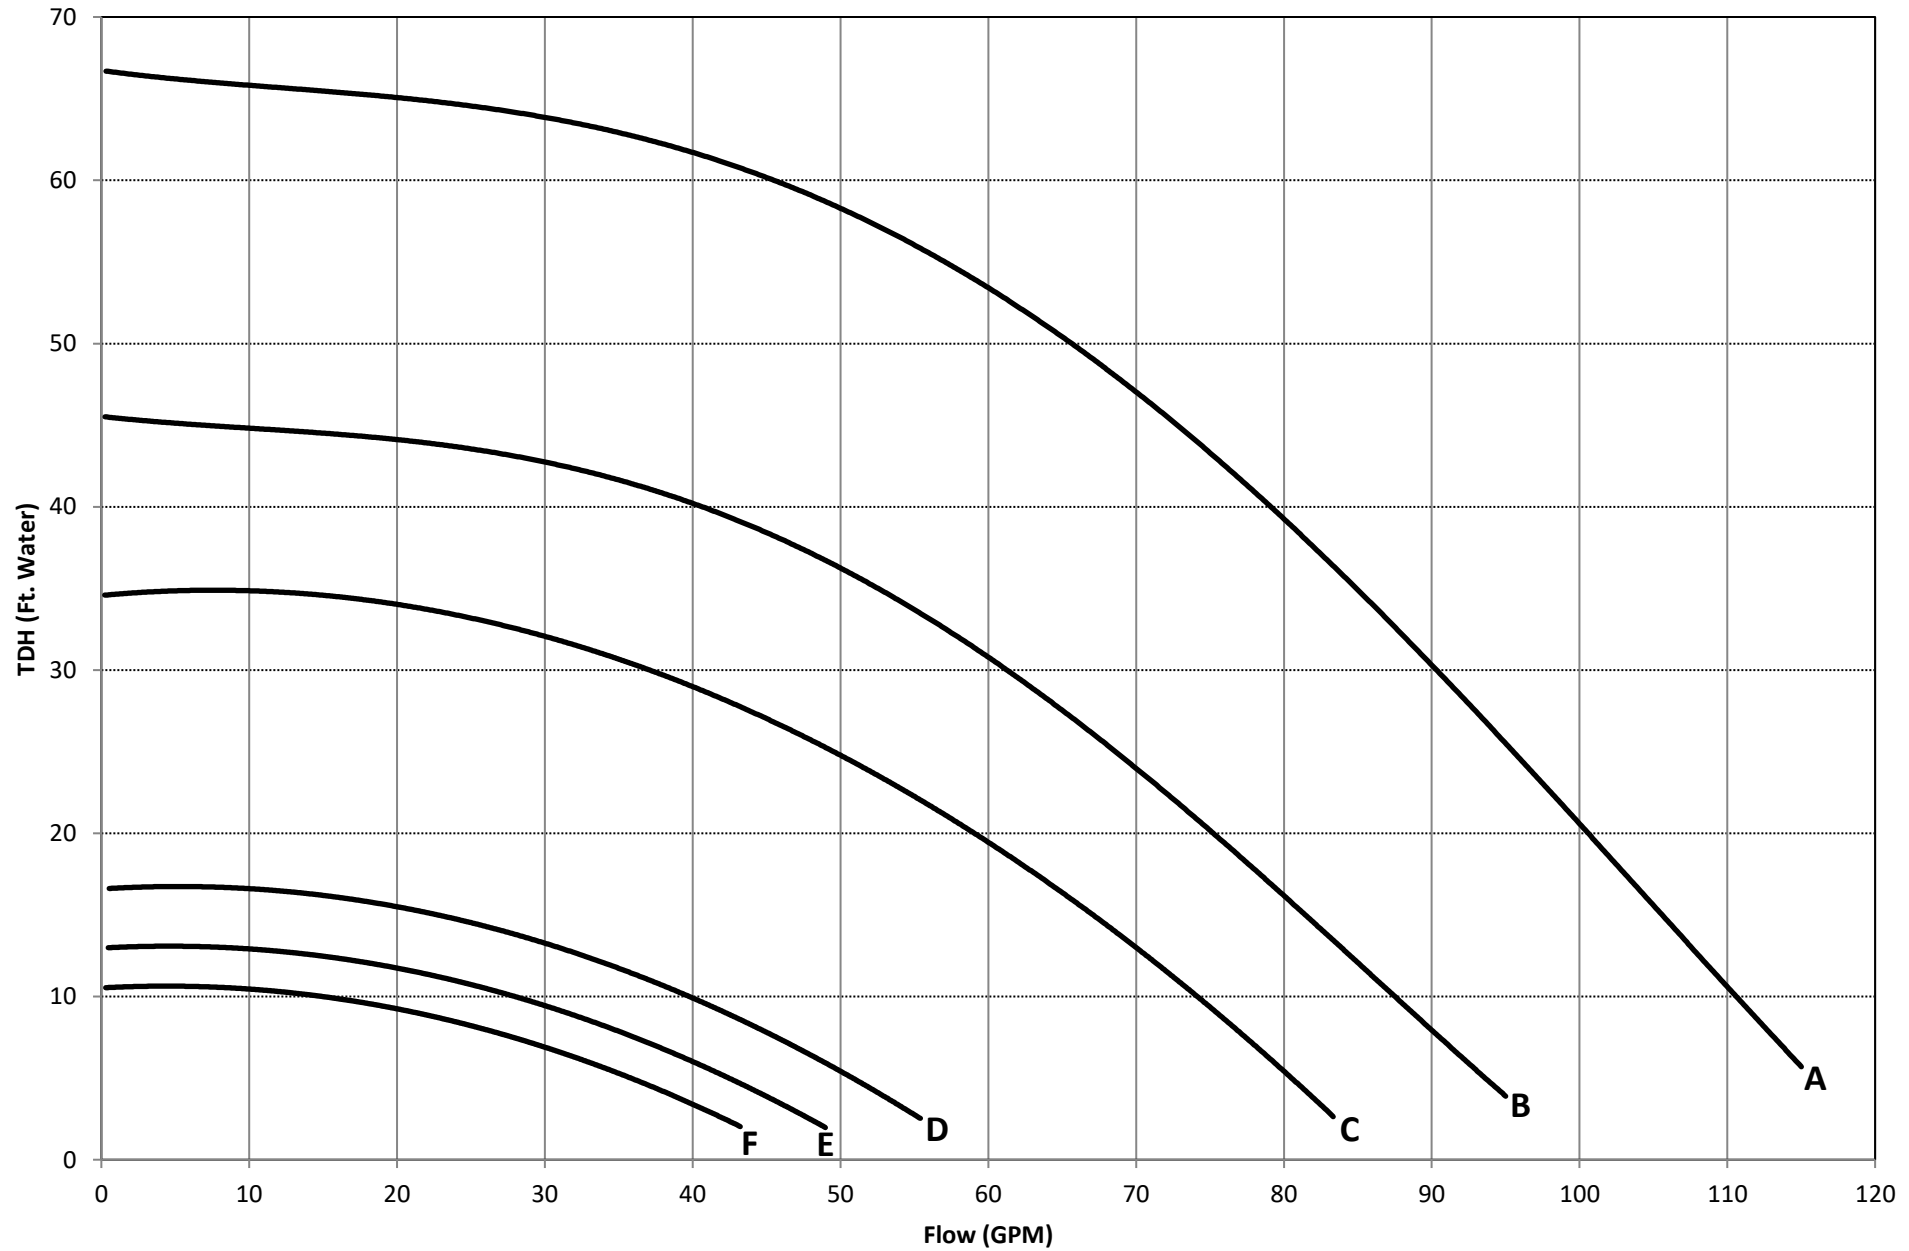

SP2610X15XE Performance Curves

Key:

A: 3450 RPM B: 2850 RPM C: 2500 RPM D: 1725 RPM E: 1525 RPM F: 1375 RPM